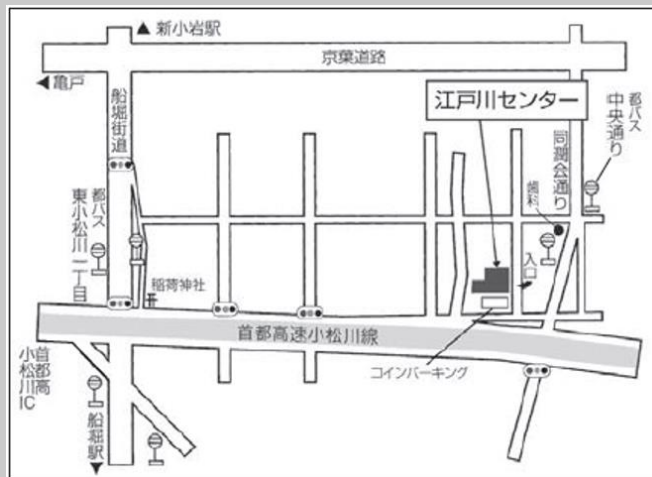

パルシステム東京 江戸川センターまつり

1月25日(土) ※雨天開催

入場無料
(一般の方も無料!)

11:00~14:00 (最終入場13:30)

こんせんくんが
くるぞー！

お友達や家族みんな
遊びに来てね♪

場所：パルシステム東京 江戸川センター
東京都江戸川区松江 2-10-18

交通案内：①都営地下鉄新宿線船堀駅下車

都営バス「新小 21」・「錦 25」

②JR 総武線新小岩駅南口下車

都営バス

都営バス「新小 21」・「新小 22」

③都営地下鉄新宿線一之江駅下車

都営バス「亀 26」・「新小 22」

※①~③共に東小松川1丁目下車 徒歩 5分

④都営地下鉄新宿線一之江駅

JR 総武線新小岩駅北口下車

都営バス「新小 29」中央通り下車 徒歩1分

【開催場所】

裏面もご覧ください！